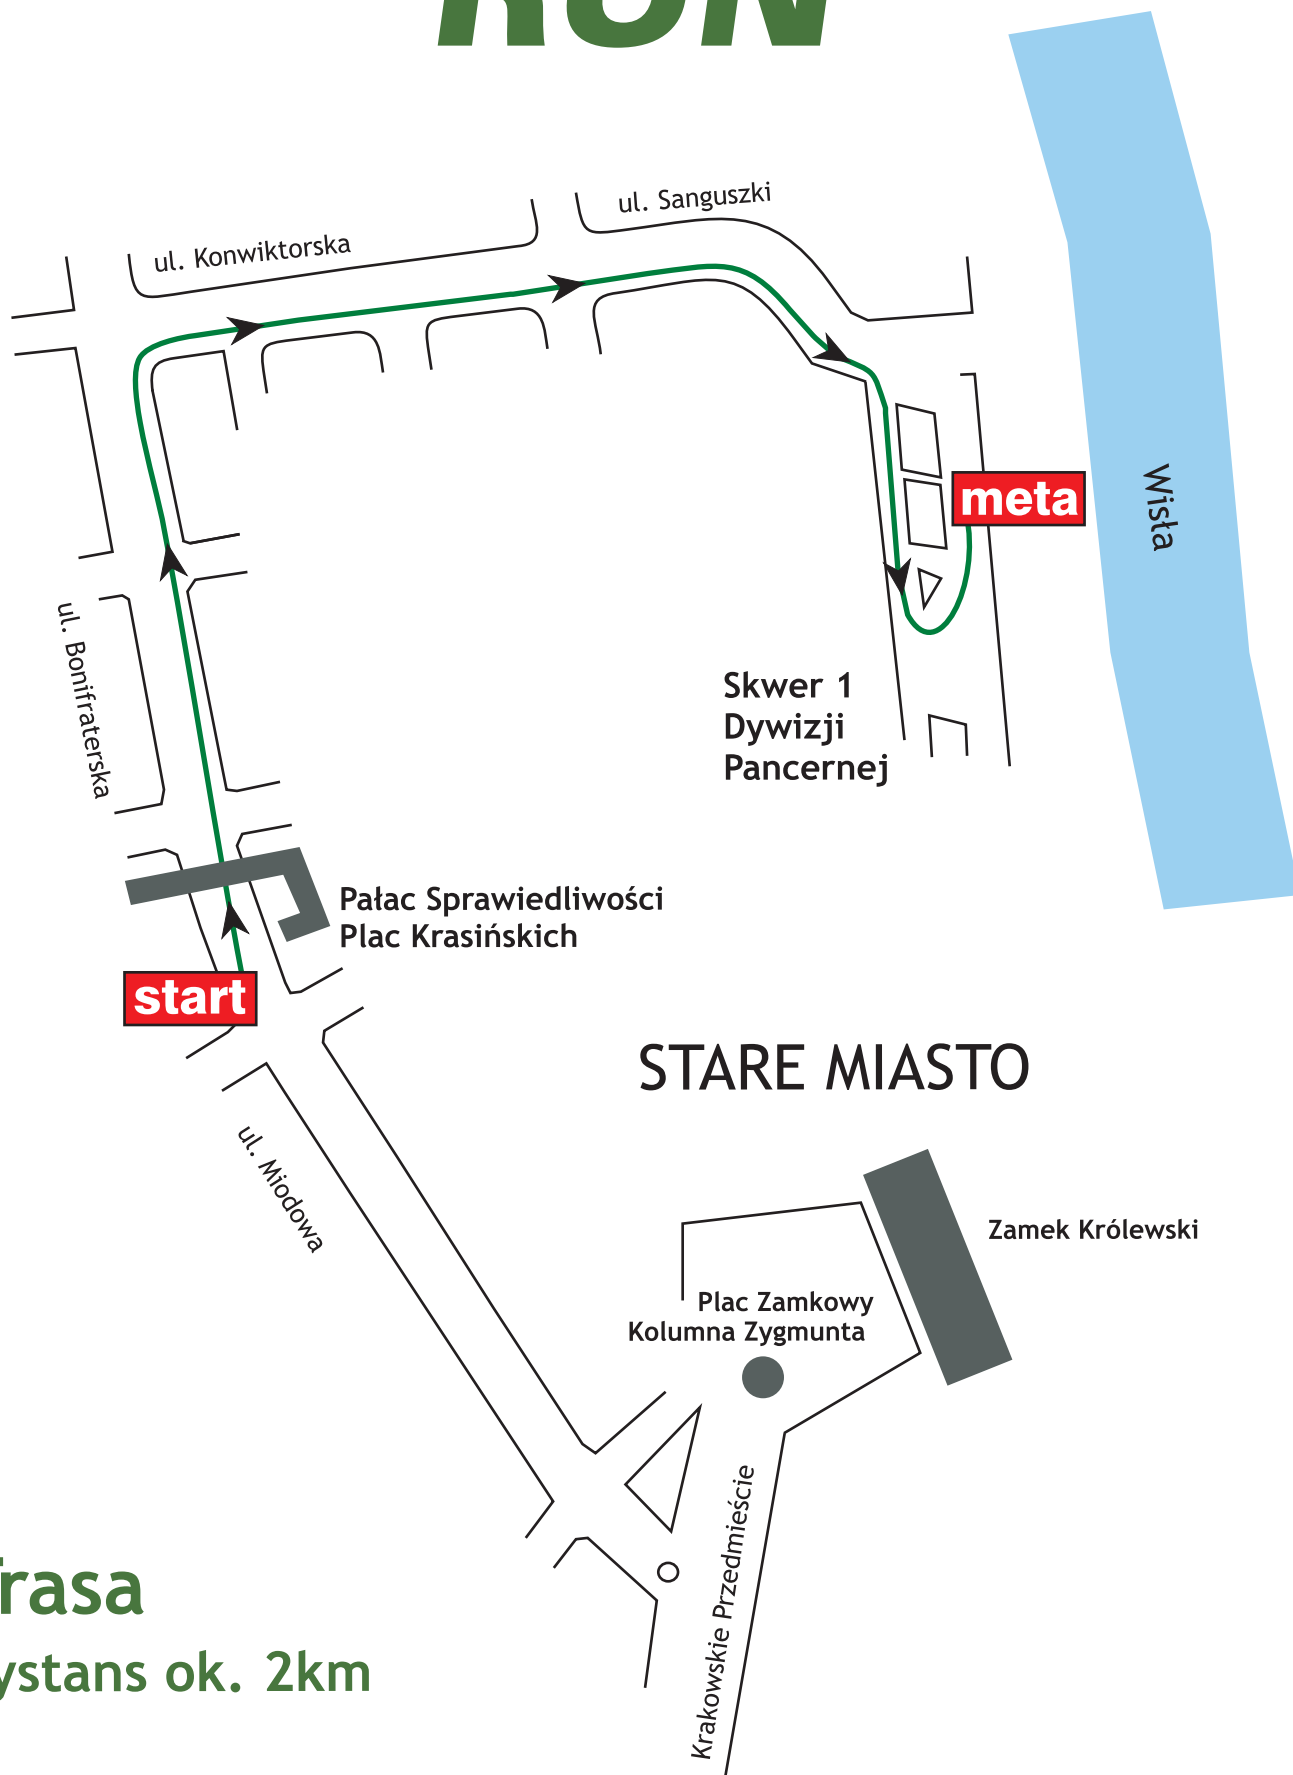

HERBALIFE RUN

Trasa
dystans ok. 2km