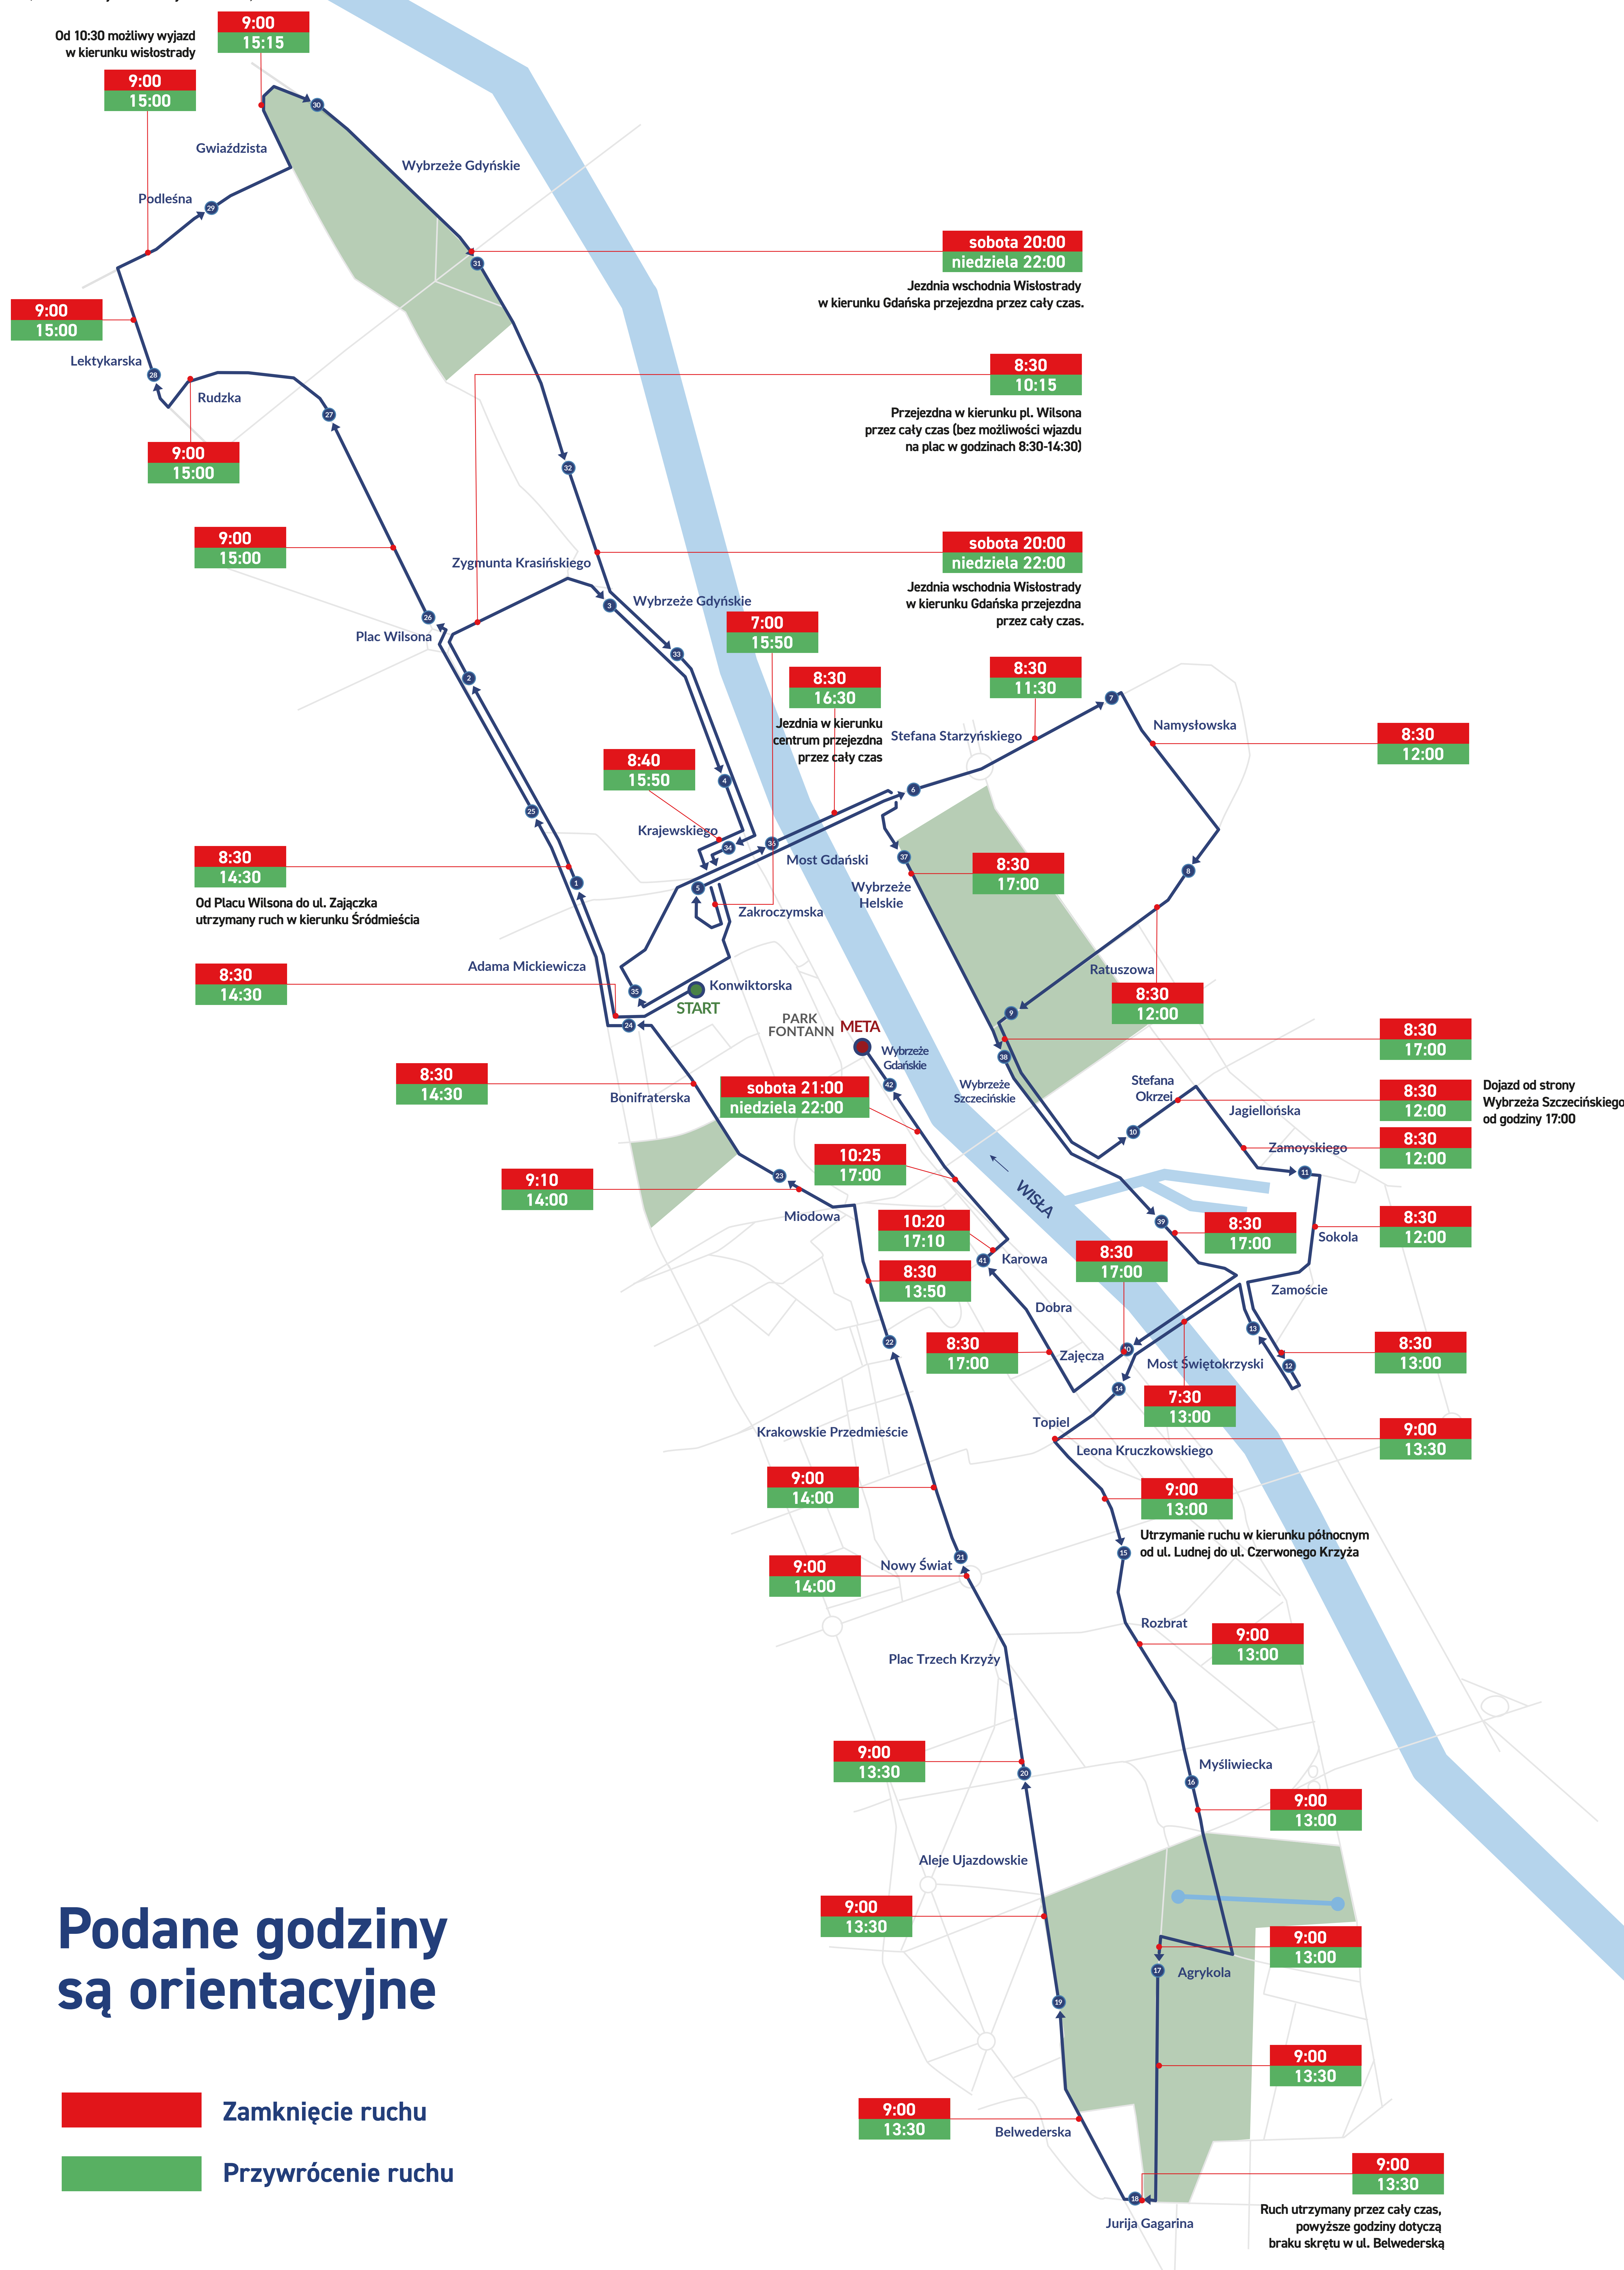

Od 10:30 możliwy wyjazd
w kierunku wistotrydy, dojazd od strony Wybrzeża Gdynińskiego
- zjazd przy PKOL w ulicę Krasińskiego
- ul. Gwiaździsta (możliwość dojazdu do ulicy Gwiaździsta, Podleśna

Podane godziny są orientacyjne

- Zamknięcie ruchu
- Przywrócenie ruchu

Ruch utrzymany przez cały czas, powyższe godziny dotyczą braku skrętu w ul. Belwederską